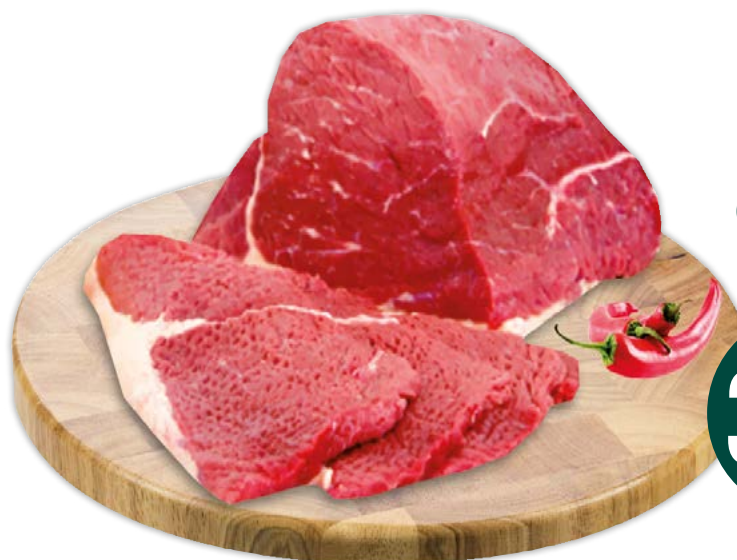

COXÃO DURO
BIFE OU PEDAÇO KG